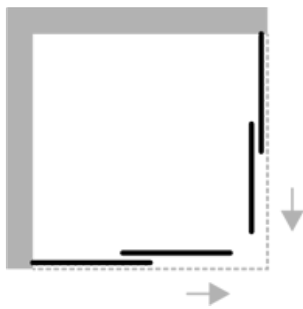

VELA

Home > VELA

VELA

Misure porte

70-65cm x 70-65cm 75-70cm x 75-70cm 80-75cm x 80-75cm

75-70cm x 90-85cm 90-85cm x 90-85cm 100-95cm x 100-95cm

80-75cm x 120-115cm 70-65cm x 100-95cm 80-75cm x 100-95cm 70-65cm x 90-85cm

— Caratteristiche Tecniche

- Altezza standard 185 cm.
- Profili in PVC.
- Apertura ad anta scorrevole su cuscinetti.

- Chiusura magnetica.
- Riducibile tagliando i binari di scorrimento.
- Reversibile.
- Estensibilità per la regolazione al piano d'appoggio.
- Sistemi di fissaggio in acciaio inossidabile.
- Accessori in ABS.

DOWNLOAD

VELA

VELA + FISSO CC

Misure porte

70-65cm x 70-65cm 75-70cm x 75-70cm 80-75cm
x 80-75cm 75-70cm x 90-85cm 90-85cm x 90-
85cm 100-95cm x 100-95cm 80-75cm x 120-
115cm 70-65cm x 100-95cm 80-75cm x 100-95cm
70-65cm x 90-85cm

Prodotto disponibile con un range di riferimento
da 67cm a 90cm.

Prodotti fuorimisura*

*Tutti i prodotti realizzati fuorimisura in altezza
avranno un costo maggiorato del 20%.

H max realizzabile 220cm

L min realizzabile 20cm