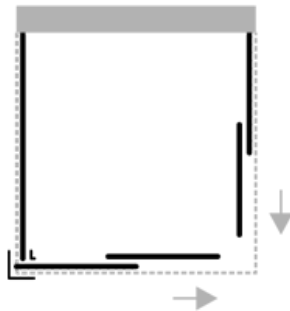

— Caratteristiche Tecniche

- Altezza standard 185 cm.
- Profili in PVC.
- Apertura ad anta scorrevole su cuscinetti.

- Chiusura magnetica.
- Riducibile tagliando i binari di scorrimento.
- Reversibile.
- Estensibilità per la regolazione al piano d'appoggio.
- Sistemi di fissaggio in acciaio inossidabile.
- Accessori in ABS.

DOWNLOAD

VELA

VELA + FISSO CC

Misure porte

70-65cm x 70-65cm 75-70cm x 75-70cm 80-75cm
x 80-75cm 75-70cm x 90-85cm 90-85cm x 90-
85cm 100-95cm x 100-95cm 80-75cm x 120-
115cm 70-65cm x 100-95cm 80-75cm x 100-95cm
70-65cm x 90-85cm

Prodotti fuorimisura*

*Tutti i prodotti realizzati fuorimisura in altezza
avranno un costo maggiorato del 20%.

H max realizzabile 220cm

L min realizzabile 70cm

L max realizzabile 150cm

Misure pannello laterale (fisso)

Prodotto disponibile con un range di riferimento
da 67cm a 90cm.

Prodotti fuorimisura*

*Tutti i prodotti realizzati fuorimisura in altezza
avranno un costo maggiorato del 20%.

H max realizzabile 220cm

L min realizzabile 20cm